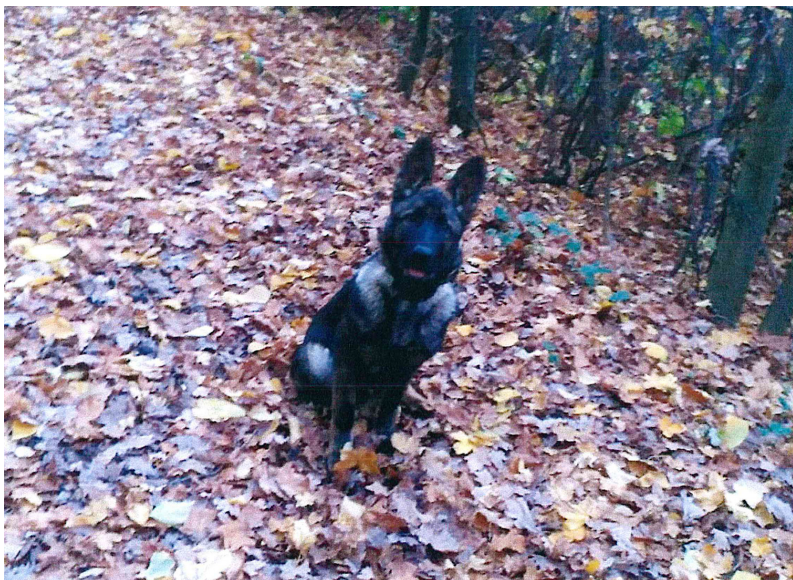

(((NRMZ)))

HLEDÁ SE CHARLIE!

Mikročip: 203098100407839

Datum a místo ztráty: 2.1.2018, Staré Čivice, okr. Pardubice

ODCIZEN!

Druh/plemeno: pes – německý ovčák

Pohlaví, věk: samec, 7 měsíců

Popis: vlkošedý

Datum a místo ztráty: 2.1.2018, Staré Čivice, okr. Pardubice

ODCIZEN!

Druh/plemeno: pes – německý ovčák

Pohlaví, věk: samec, 7 měsíců

Popis: vlkošedý

Máte o Charliem jakoukoliv informaci? Volejte Národní registr majitelů zvířat (24hodinová služba):