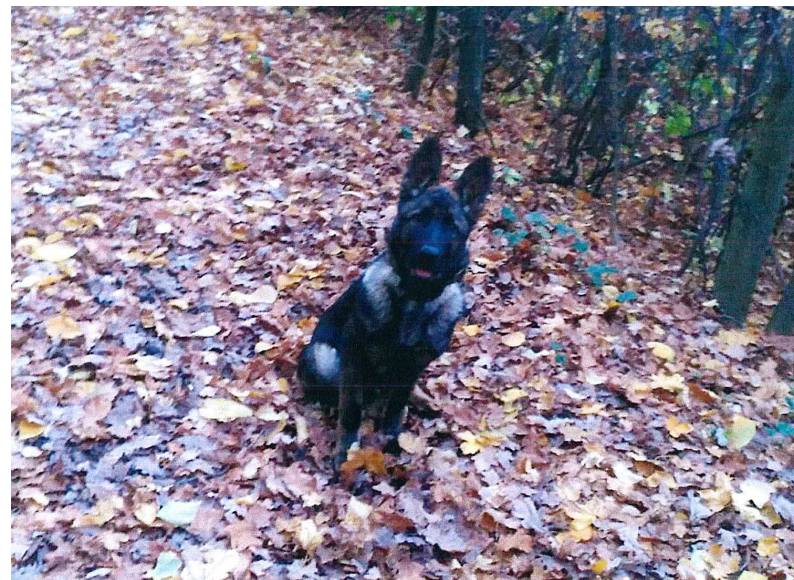

(((NRMZ)))

HLEDÁ SE CHARLIE!

Mikročip: 203098100407839

Datum a místo ztráty: 2.1.2018, Staré Čivice, okr. Pardubice

ODCIZEN!

Druh/plemeno: pes – německý ovčák

Pohlaví, věk: samec, 7 měsíců

Popis: vlkošedý

Datum a místo ztráty: 2.1.2018, Staré Čivice, okr. Pardubice

ODCIZEN!

Druh/plemeno: pes – německý ovčák

Pohlaví, věk: samec, 7 měsíců

Popis: vlkošedý

Máte o Charliem jakoukoliv informaci? Volejte Národní registr majitelů zvířat (24hodinová služba):